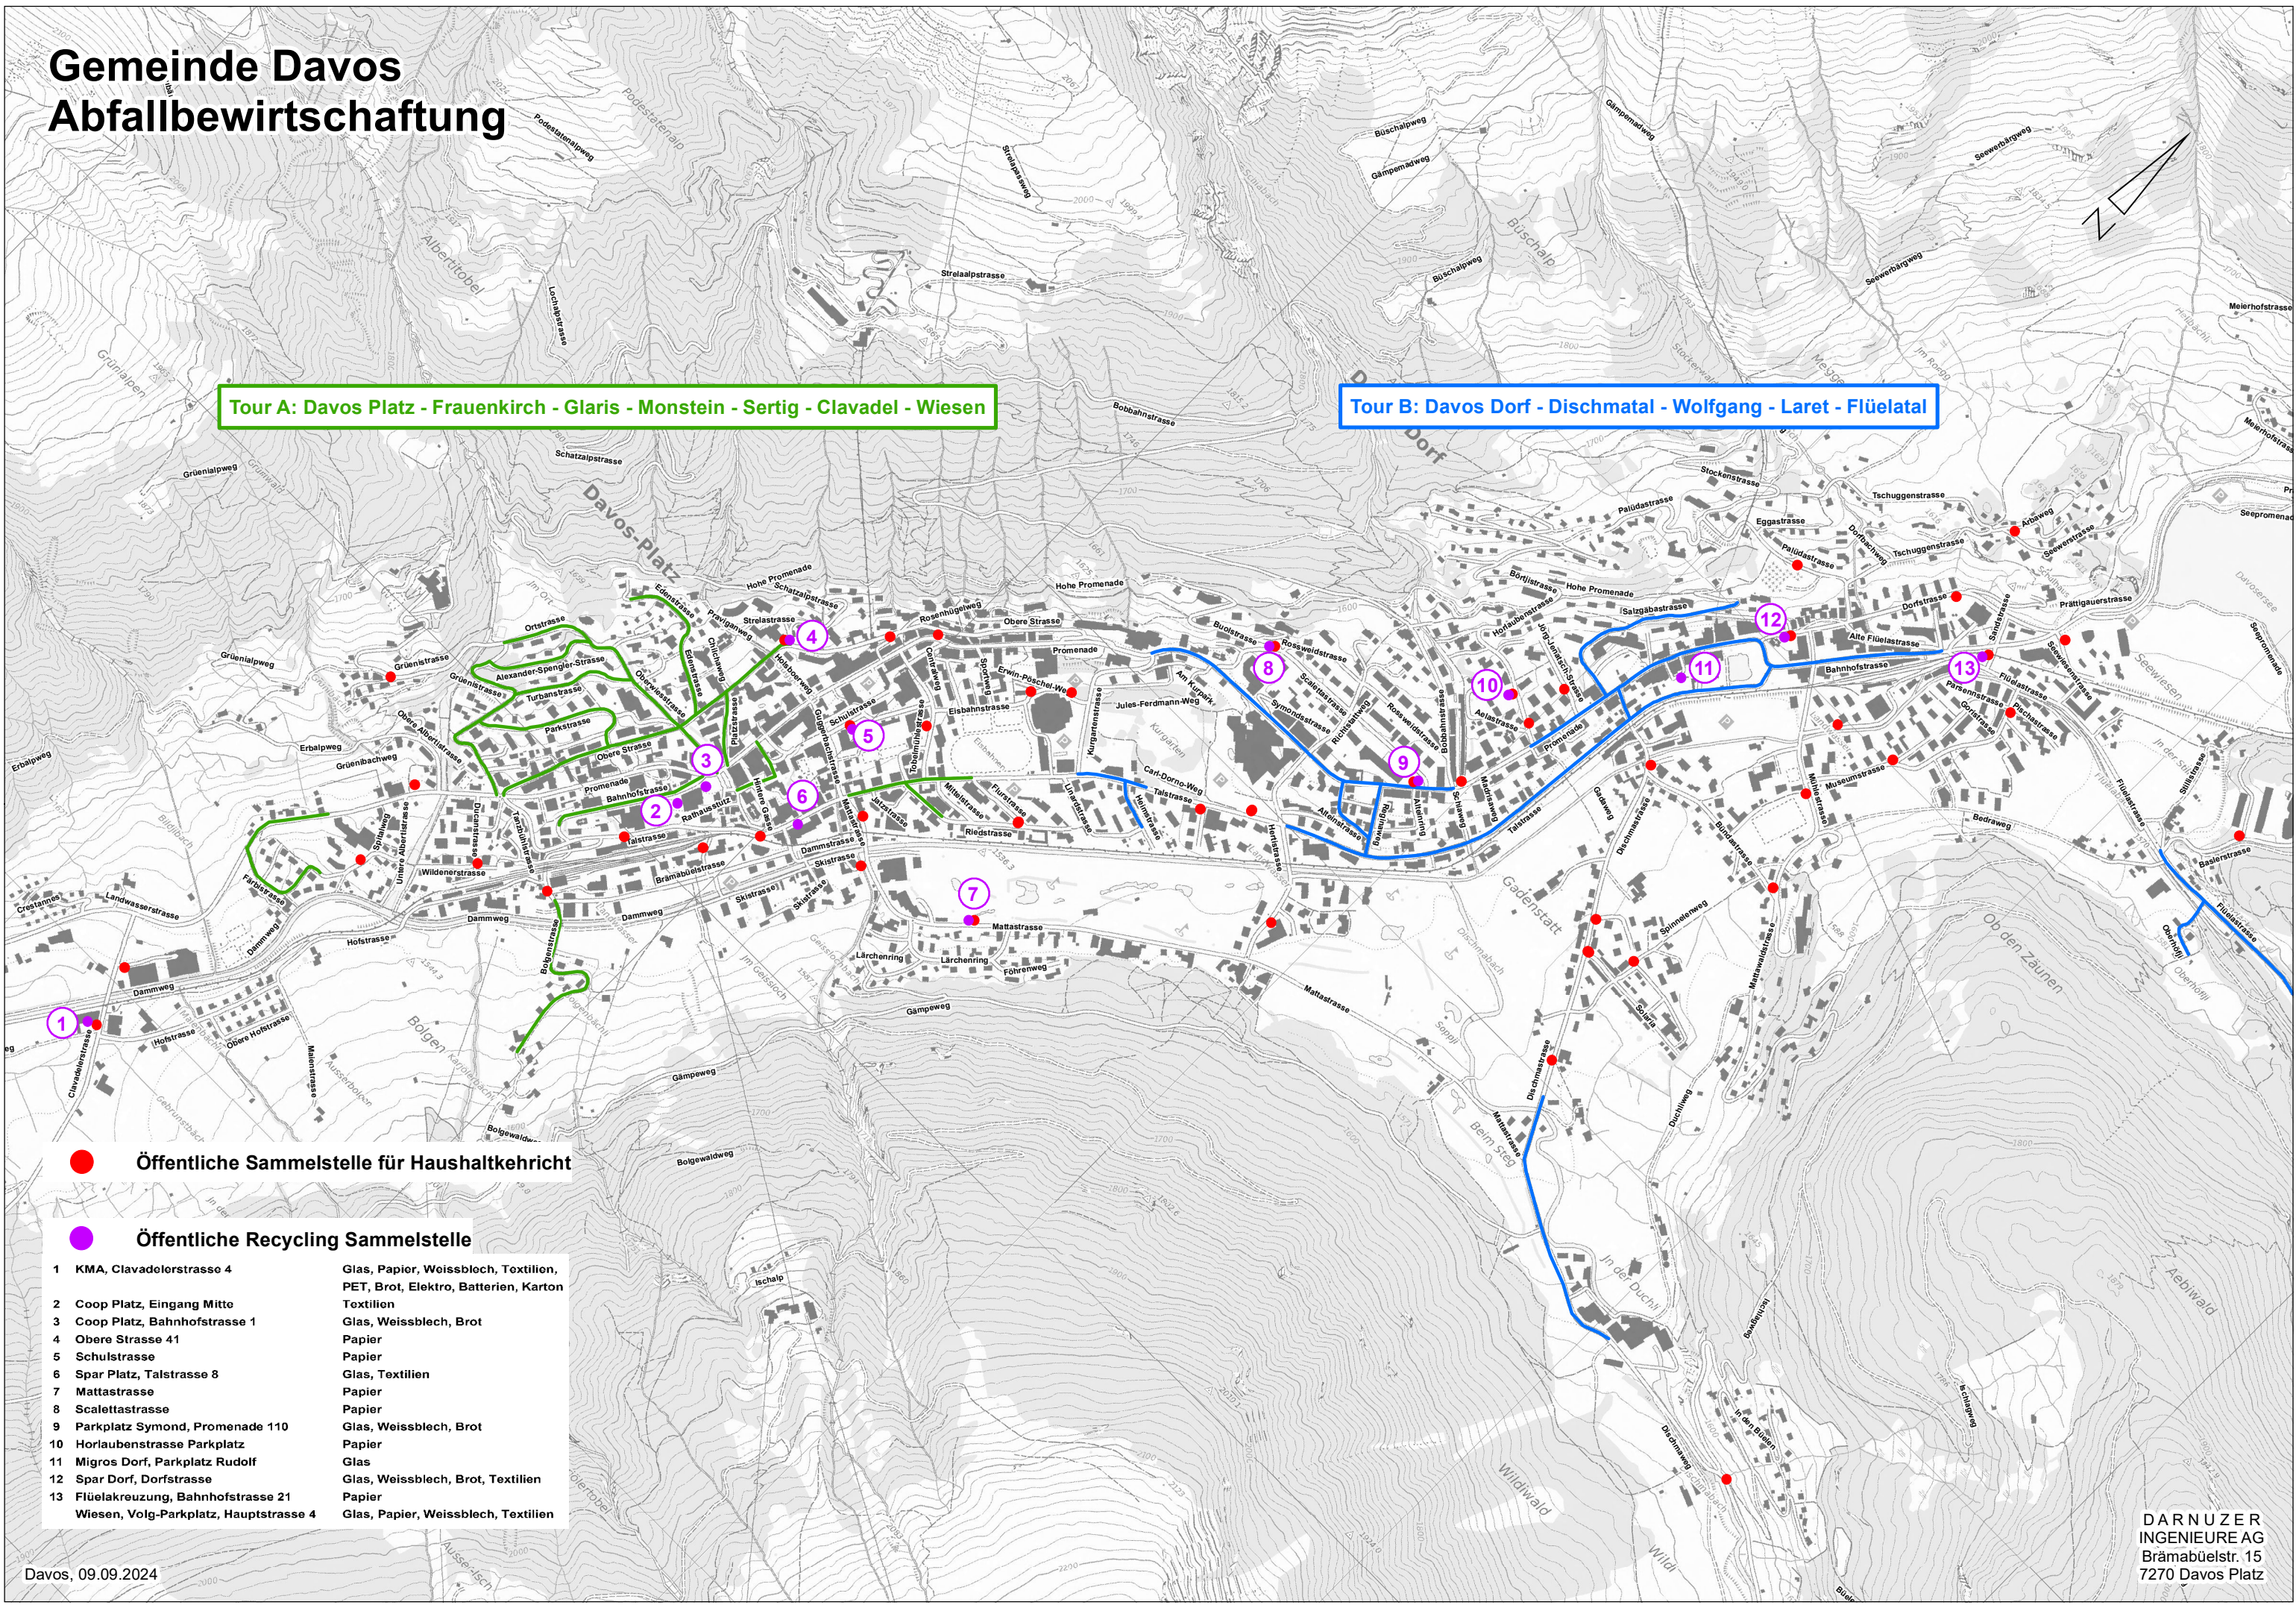

Gemeinde Davos Abfallbewirtschaftung

Tour A: Davos Platz - Frauenkirch - Glaris - Monstein - Sertig - Clavadel - Wiesen

Tour B: Davos Dorf - Dischmatal - Wolfgang - Laret - Flüelatal

● Öffentliche Sammelstelle für Haushaltkehrricht

● Öffentliche Recycling Sammelstelle

- | | |
|--|--|
| 1 KMA, Clavadelstrasse 4 | Glas, Papier, Weissblech, Textilien, PET, Brot, Elektro, Batterien, Karton |
| 2 Coop Platz, Eingang Mitte | Textilien |
| 3 Coop Platz, Bahnhofstrasse 1 | Glas, Weissblech, Brot |
| 4 Obere Strasse 41 | Papier |
| 5 Schulstrasse | Papier |
| 6 Spar Platz, Talstrasse 8 | Glas, Textilien |
| 7 Mattastrasse | Papier |
| 8 Scalettastrasse | Papier |
| 9 Parkplatz Symond, Promenade 110 | Glas, Weissblech, Brot |
| 10 Horlaubenstrasse Parkplatz | Papier |
| 11 Migros Dorf, Parkplatz Rudolf | Glas |
| 12 Spar Dorf, Dorfstrasse | Glas, Weissblech, Brot, Textilien |
| 13 Flüelakreuzung, Bahnhofstrasse 21 | Papier |
| Wiesen, Volg-Parkplatz, Hauptstrasse 4 | Glas, Papier, Weissblech, Textilien |