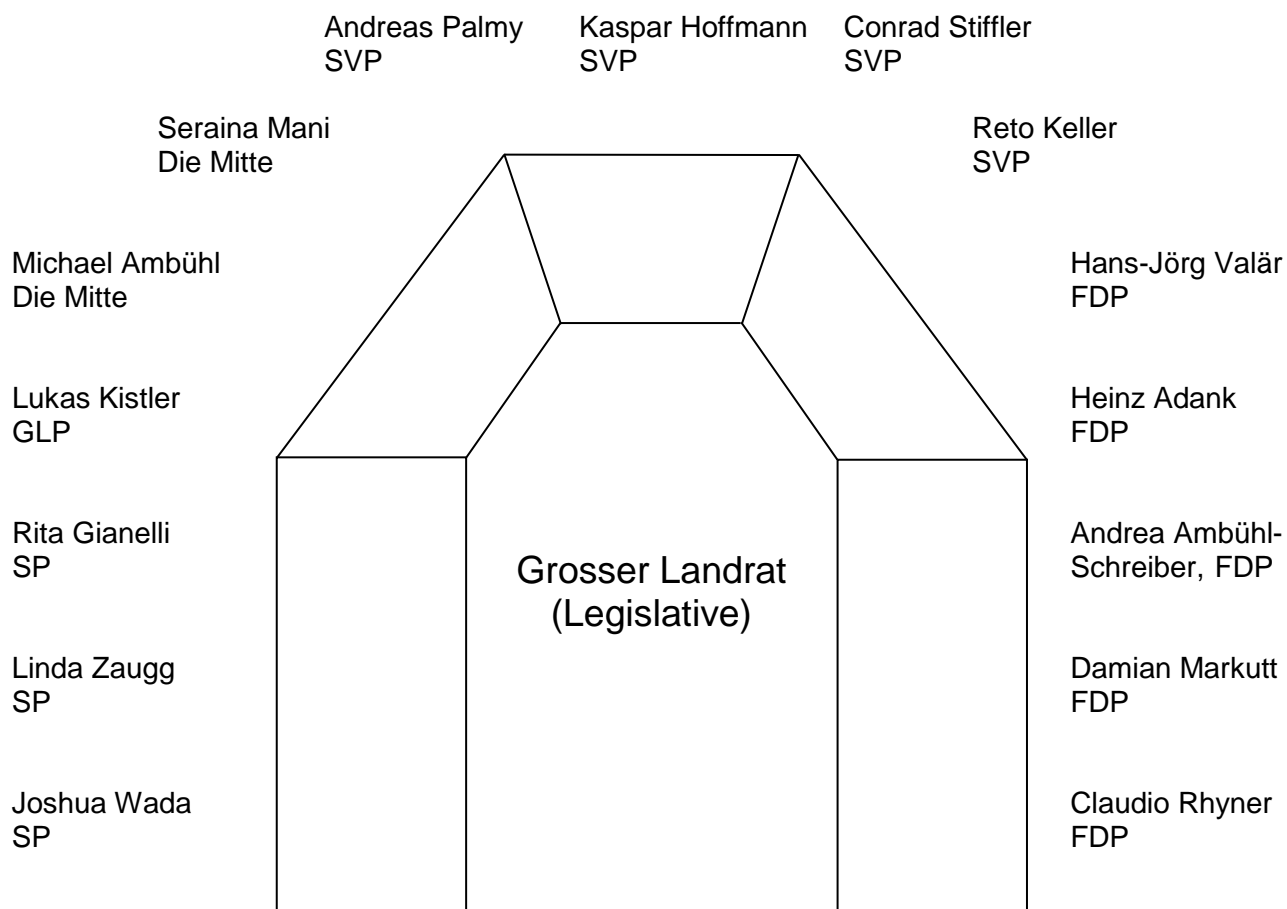

Sitzordnung Landratssaal 2025

Seating chart for the Kleiner Landrat (Executive):

- Row 1: Claudia Bieler (SP), Jürg Zürcher (FDP), Philipp Wilhelm Landammann (SP), Valérie Favre Accola, Statthalterin (SVP), Walter von Ballmoos (GLP)

Rieke
Haas
Protokoll

Seating chart for the Grosser Landrat (Präsidium):

- Row 1: Michael Straub (Landschreiber), Ladina Alioth (Präsidentin (SP)), Scott Rüesch (Vizepräsident (SVP))