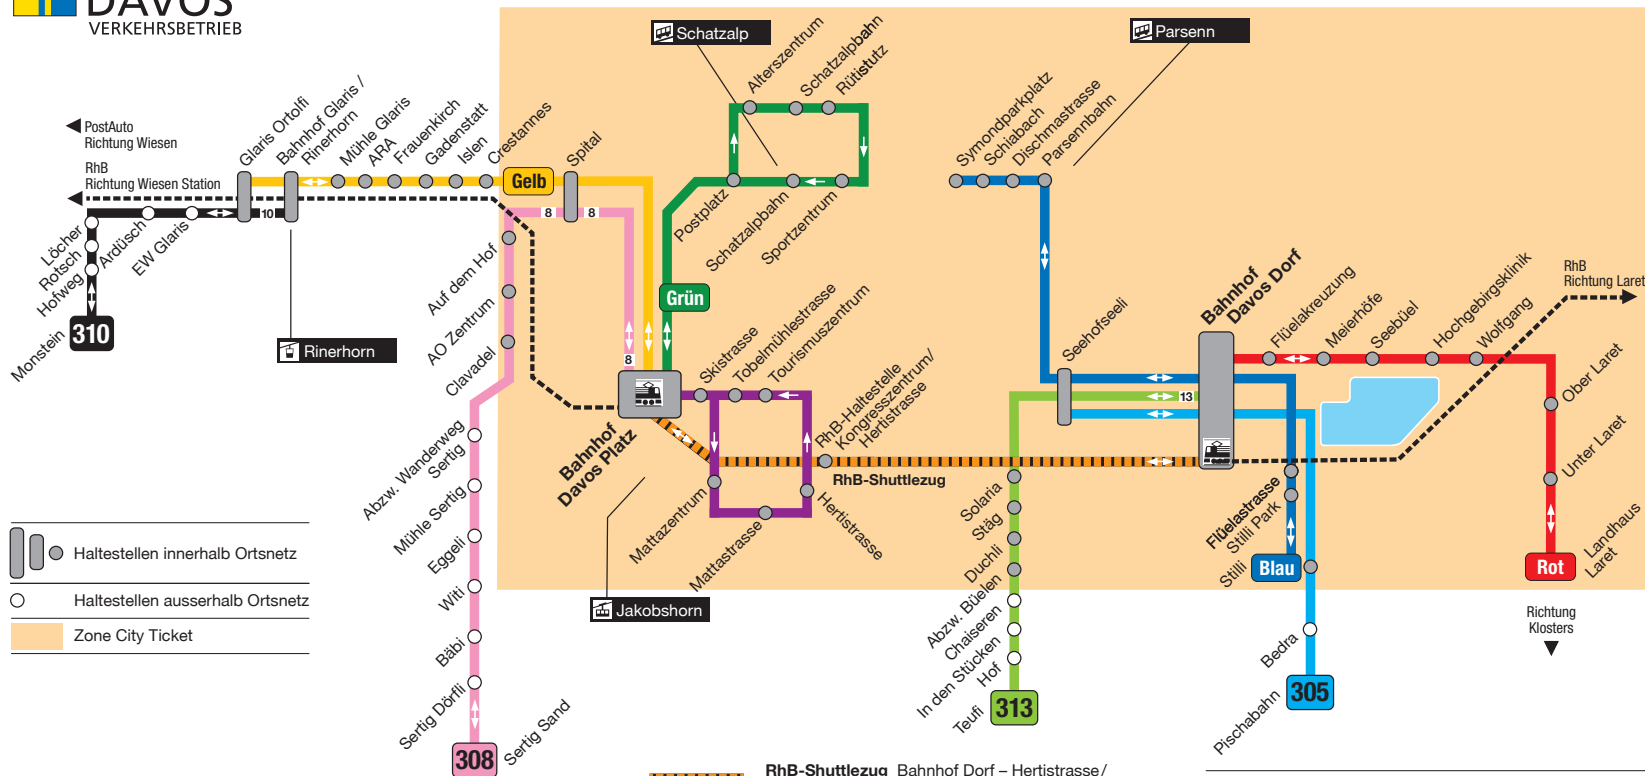

# WEF-Streckenplan

- Linie **Rot** **VBD** Wolfgang/Laret – Bahnhof Dorf
- Linie **Gelb** **VBD** Bahnhof Platz – Glaris Ortolfi
- Linie **Blau** **Shuttle Bus** Stilli – Bahnhof Dorf – Promenade – Symondparkplatz und retour

-  **RhB-Shuttlezug** Bahnhof Dorf – Hertistrasse / Kongresszentrum – Bahnhof Platz (20 Min. Takt)
- Linie **Violett** **Shuttle Bus** Bahnhof Platz – Mattastrasse – Hertistrasse – Talstrasse – Bahnhof Platz
- Linie **Grün** **Shuttle Bus** Bahnhof Platz – Bahnhofstrasse – Promenade – Obere Strasse – Belvédère – Promenade – Postplatz – Bahnhofstrasse – Bahnhof Platz

- Linie **305** **VBD** Seehofseeli – Pischabahn
- Linie **308** **PostAuto AG** Bahnhof Platz – Clavadel/Sertig
- Linie **310** **PostAuto AG** Monstein Dorf – Glaris
- Linie **313** **VBD** Bahnhof Dorf – Teufli