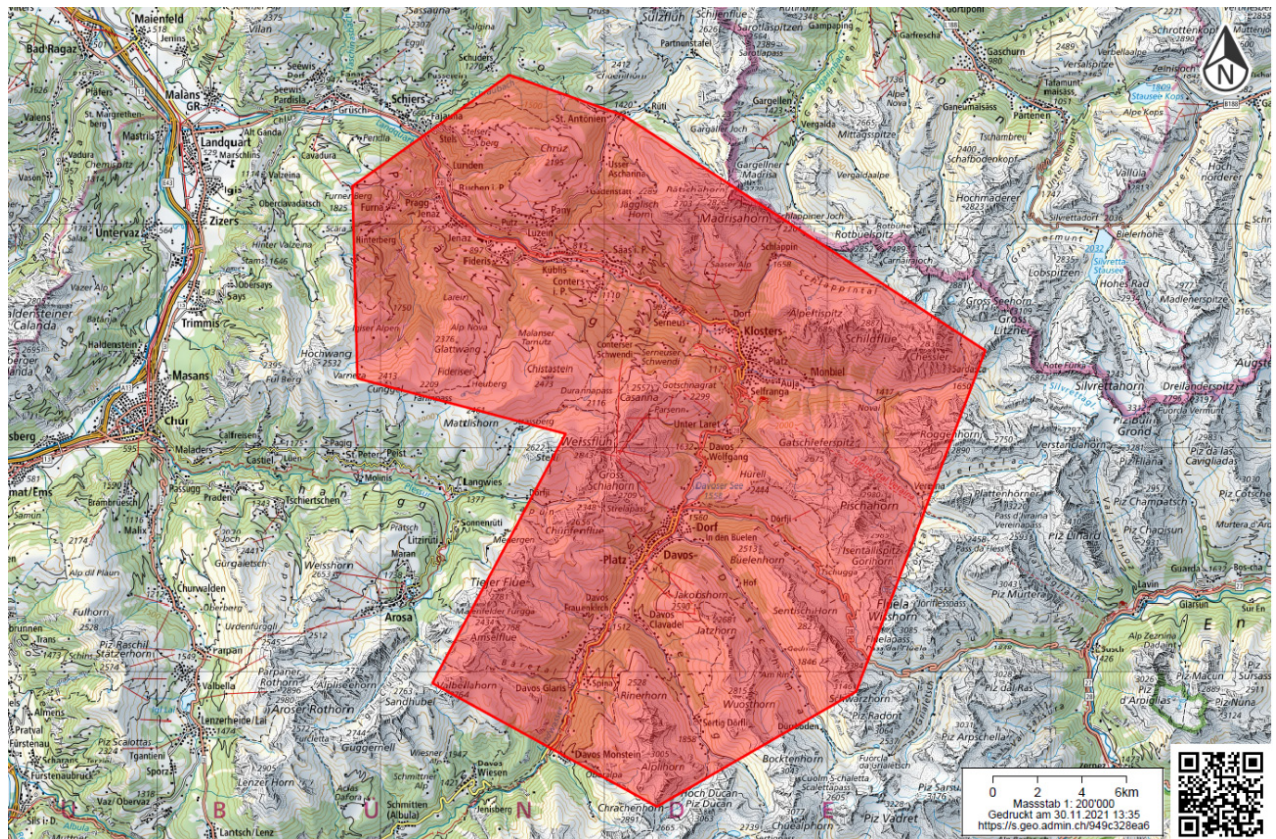

## WEF 2025 – Flugbeschränkungen

Die Flugbeschränkungen werden durch das Bundesamt für Zivilluftfahrt (BAZL) publiziert. Insbesondere für Drohnen, Hängegleiter, Gleitschirme, Deltaflieger, Modellhelikopter, Modellflugzeuge und Fesselballone gilt eine Luftraumsperrung im Bereich von Davos Monstein bis Schiers (rote Zone im Kartenausschnitt). Details sind ab 26. Dezember 2024 unter den nachfolgenden Links aufgeschaltet:

[BAZL WEF INFOS](#)

[Drohnenkarte](#)

[SHV/FSVL - Schweizerischer Hängegleiter Verband](#) (bereits publiziert)