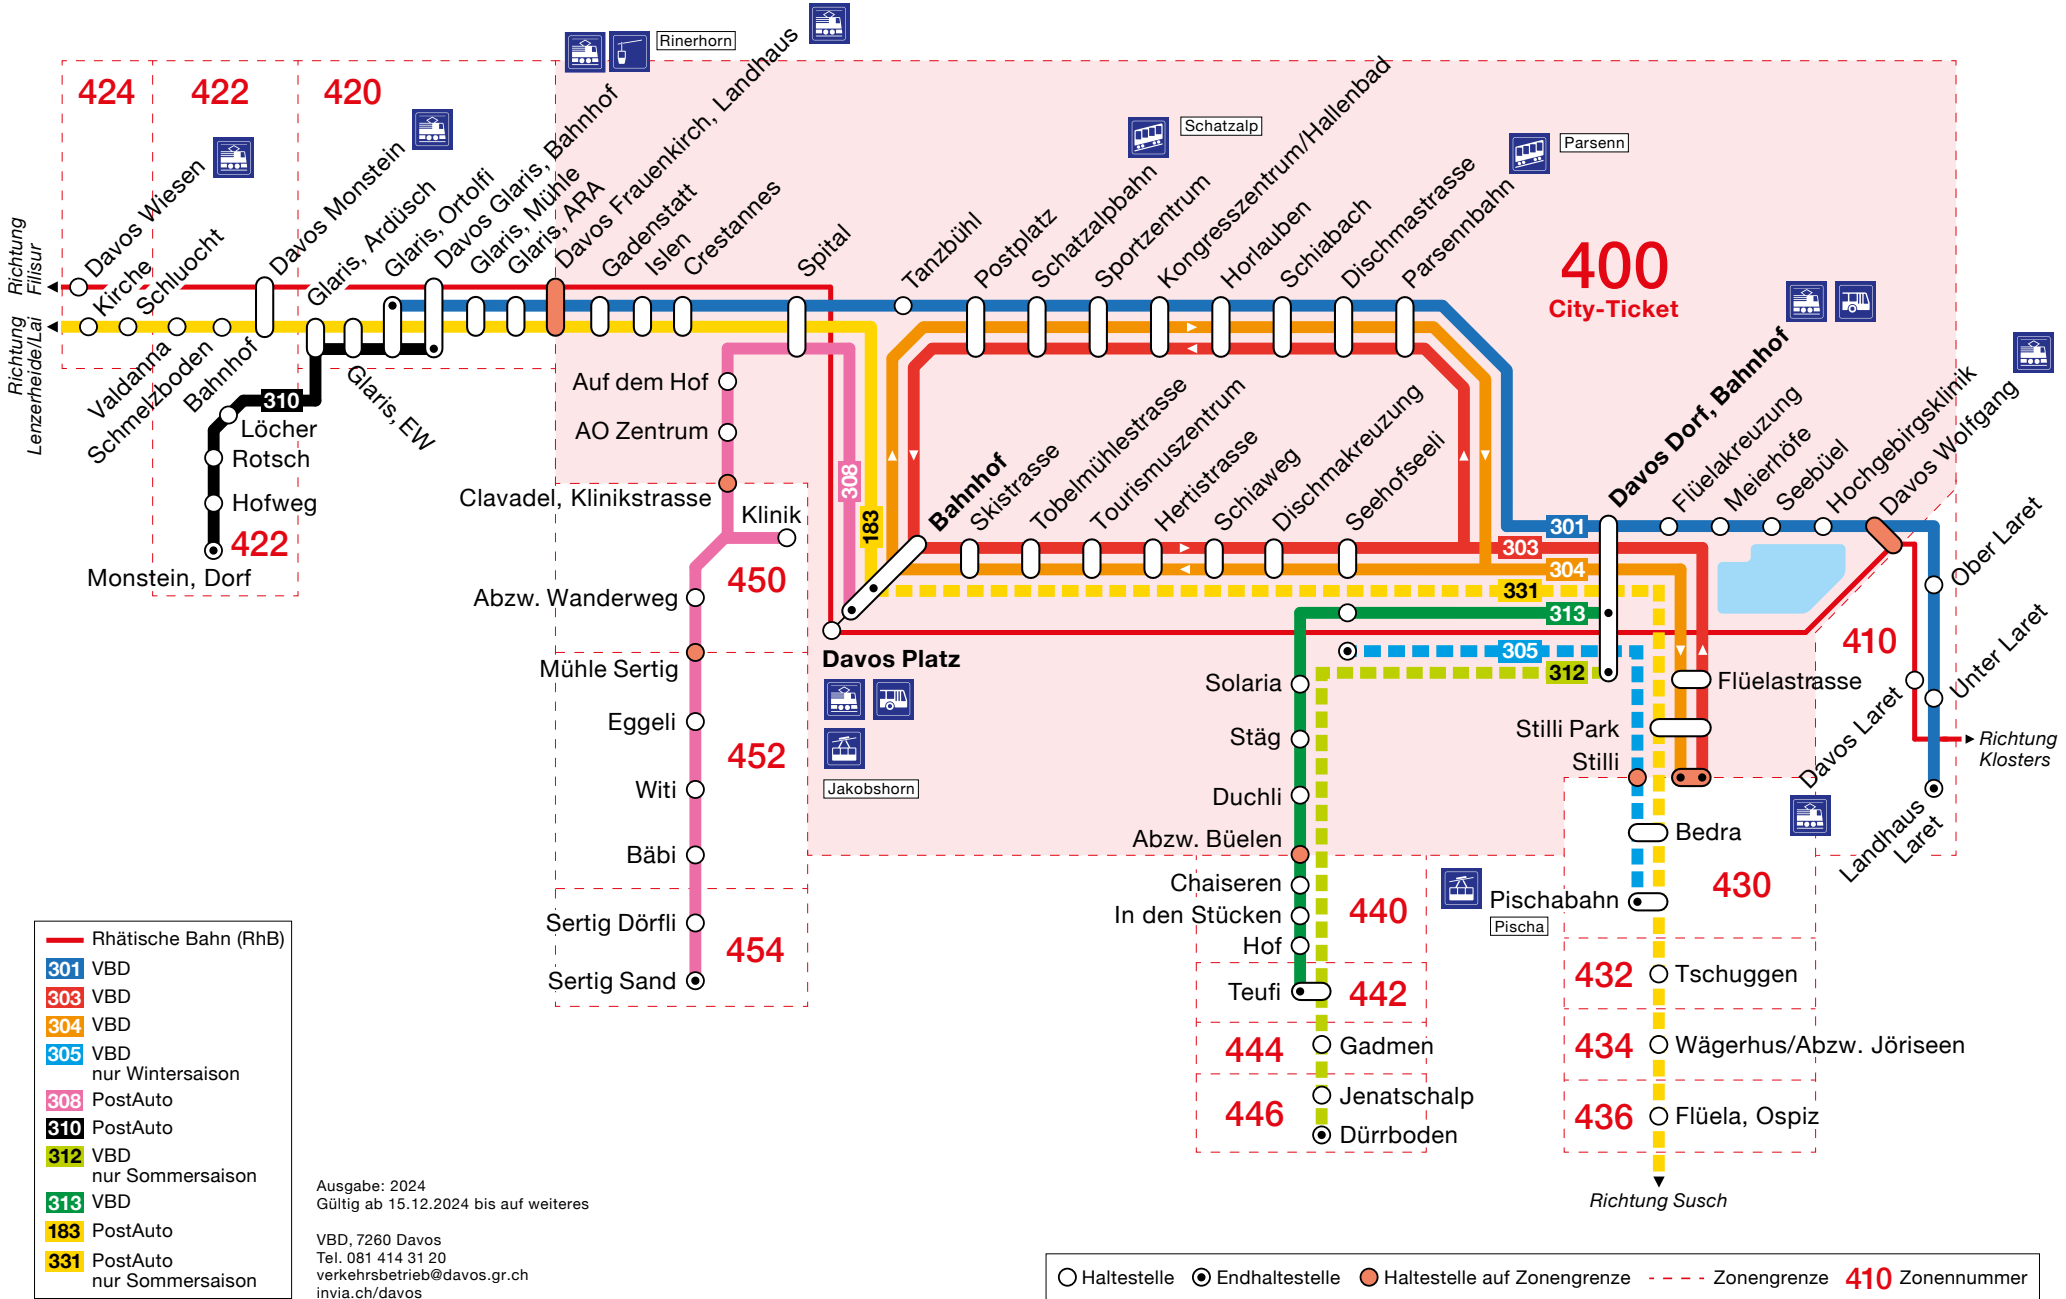

Tarifverbund Davos