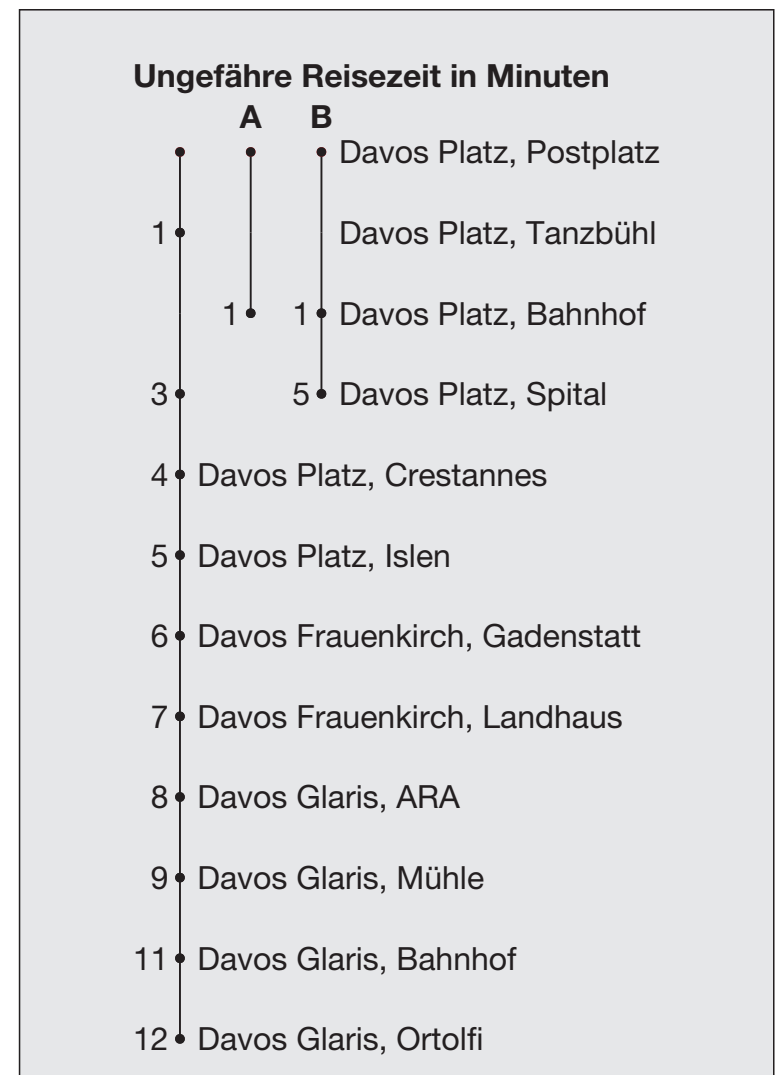

Abfahrten ab **Davos Platz, Postplatz**

Richtung

Davos Glaris, Ortolfi

15. Dezember 2024 - 19. Januar 2025 und 25. Januar 2025 - 21. April 2025

- A Fahrweg A siehe rechts
- B Fahrweg B siehe rechts
- C bis Davos Platz, Spital
- D nur 20.12.24, 27.12.24, 3.1.25 und Mi. und Fr. vom 8.1.25 - 28.3.25
- E nur 25.12.24, 1.1.25
- F nur 25.12.24 bis 1.1.25, 18.4., 21.4.