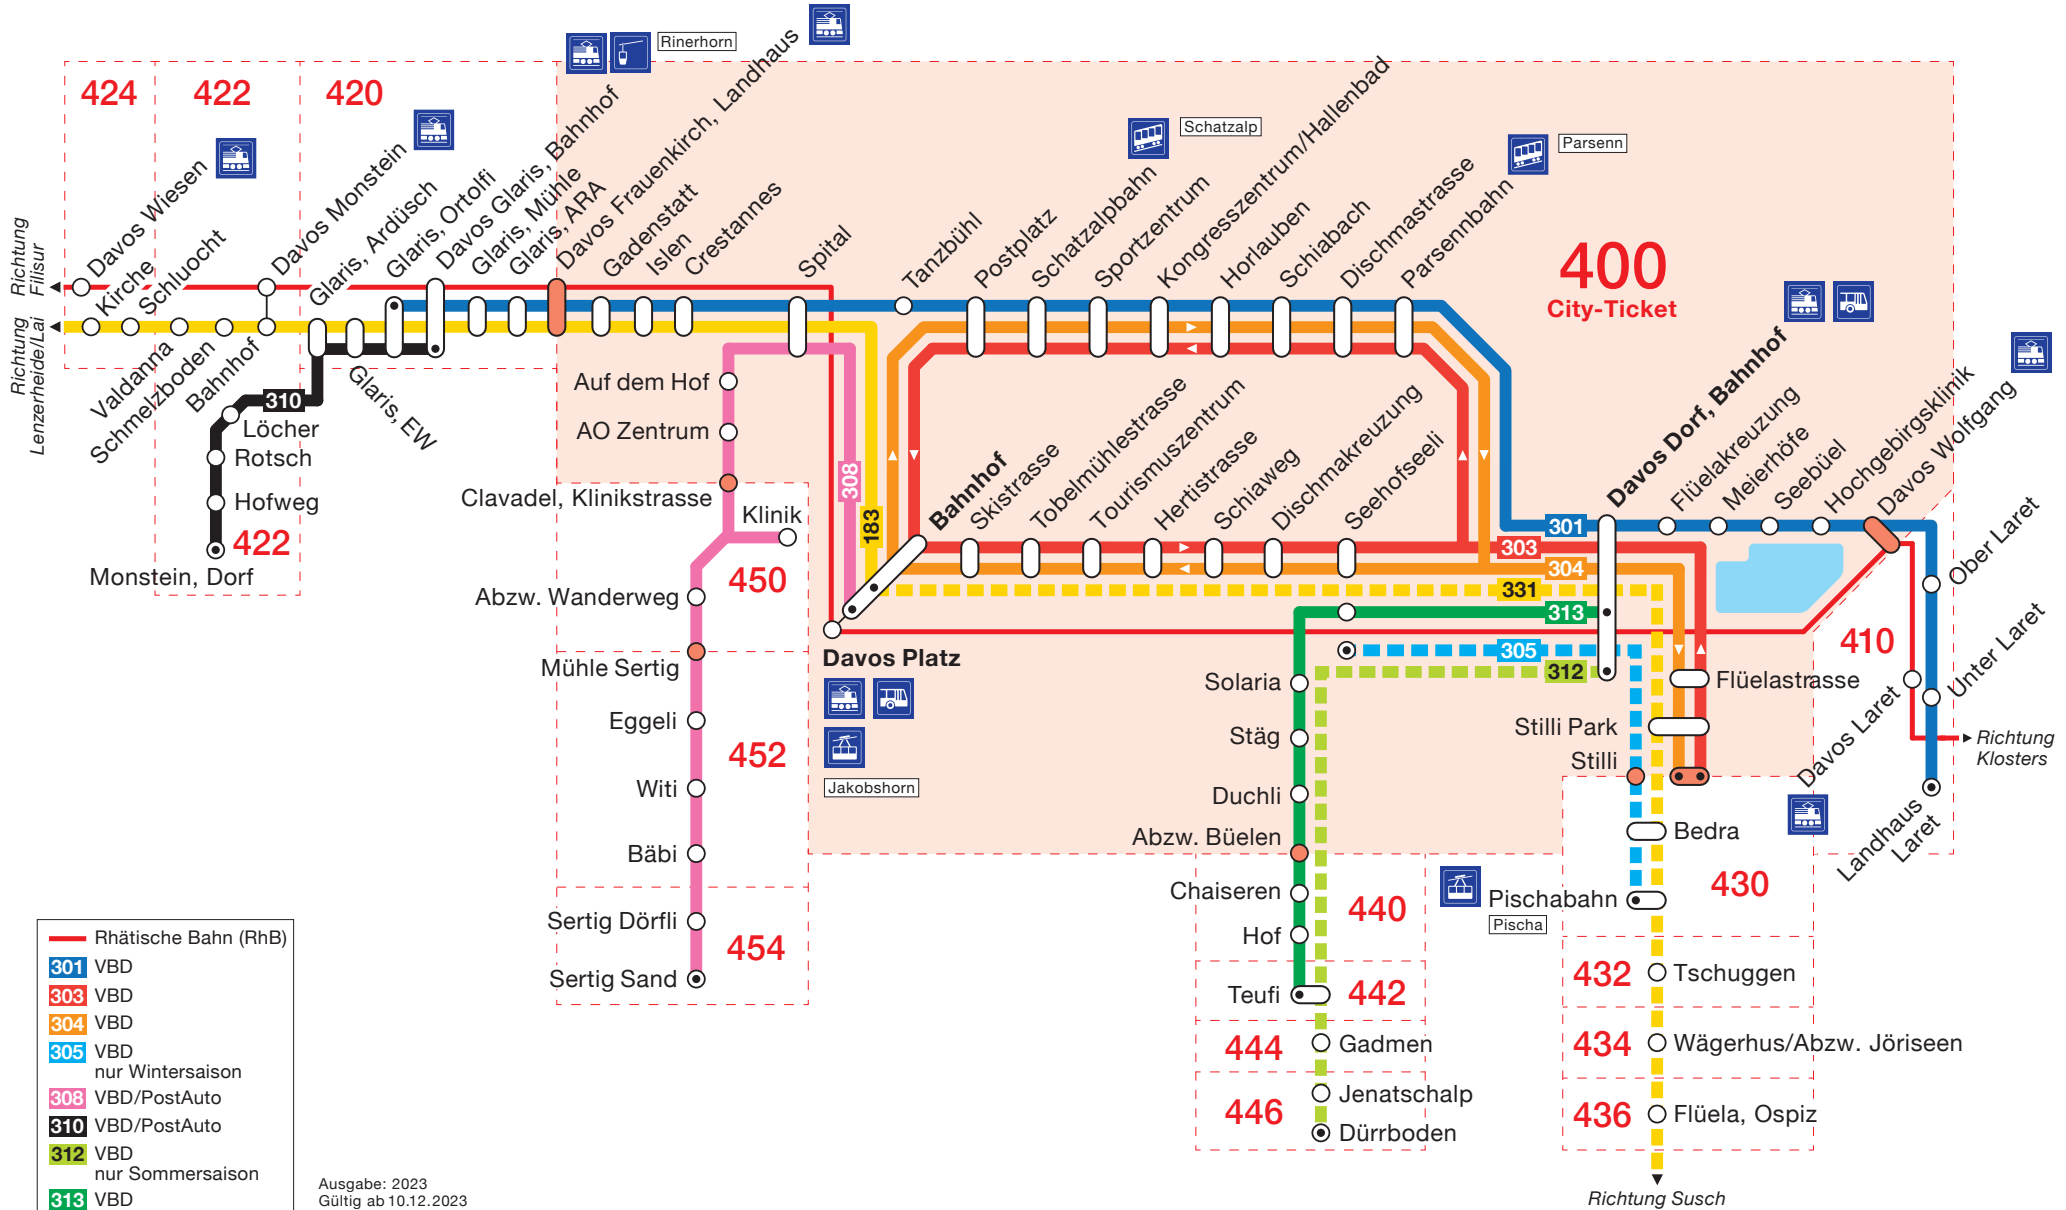

Tarifverbund Davos

- Rhätische Bahn (RhB)
- 301 VBD
- 303 VBD
- 304 VBD
- 305 VBD
  nur Wintersaison
- 308 VBD/PostAuto
- 310 VBD/PostAuto
- 312 VBD
  nur Sommersaison
- 313 VBD
- 183 PostAuto
- 331 PostAuto
  nur Sommersaison

Ausgabe: 2023
Gültig ab 10.12.2023

VBD, 7260 Davos
Tel. 081 414 31 20
verkehrsbetrieb@davos.gr.ch
gr-invia.ch/davos

○ Haltestelle ● Endhaltestelle ● Haltestelle auf Zonengrenze - - - Zonengrenze 410 Zonennummer