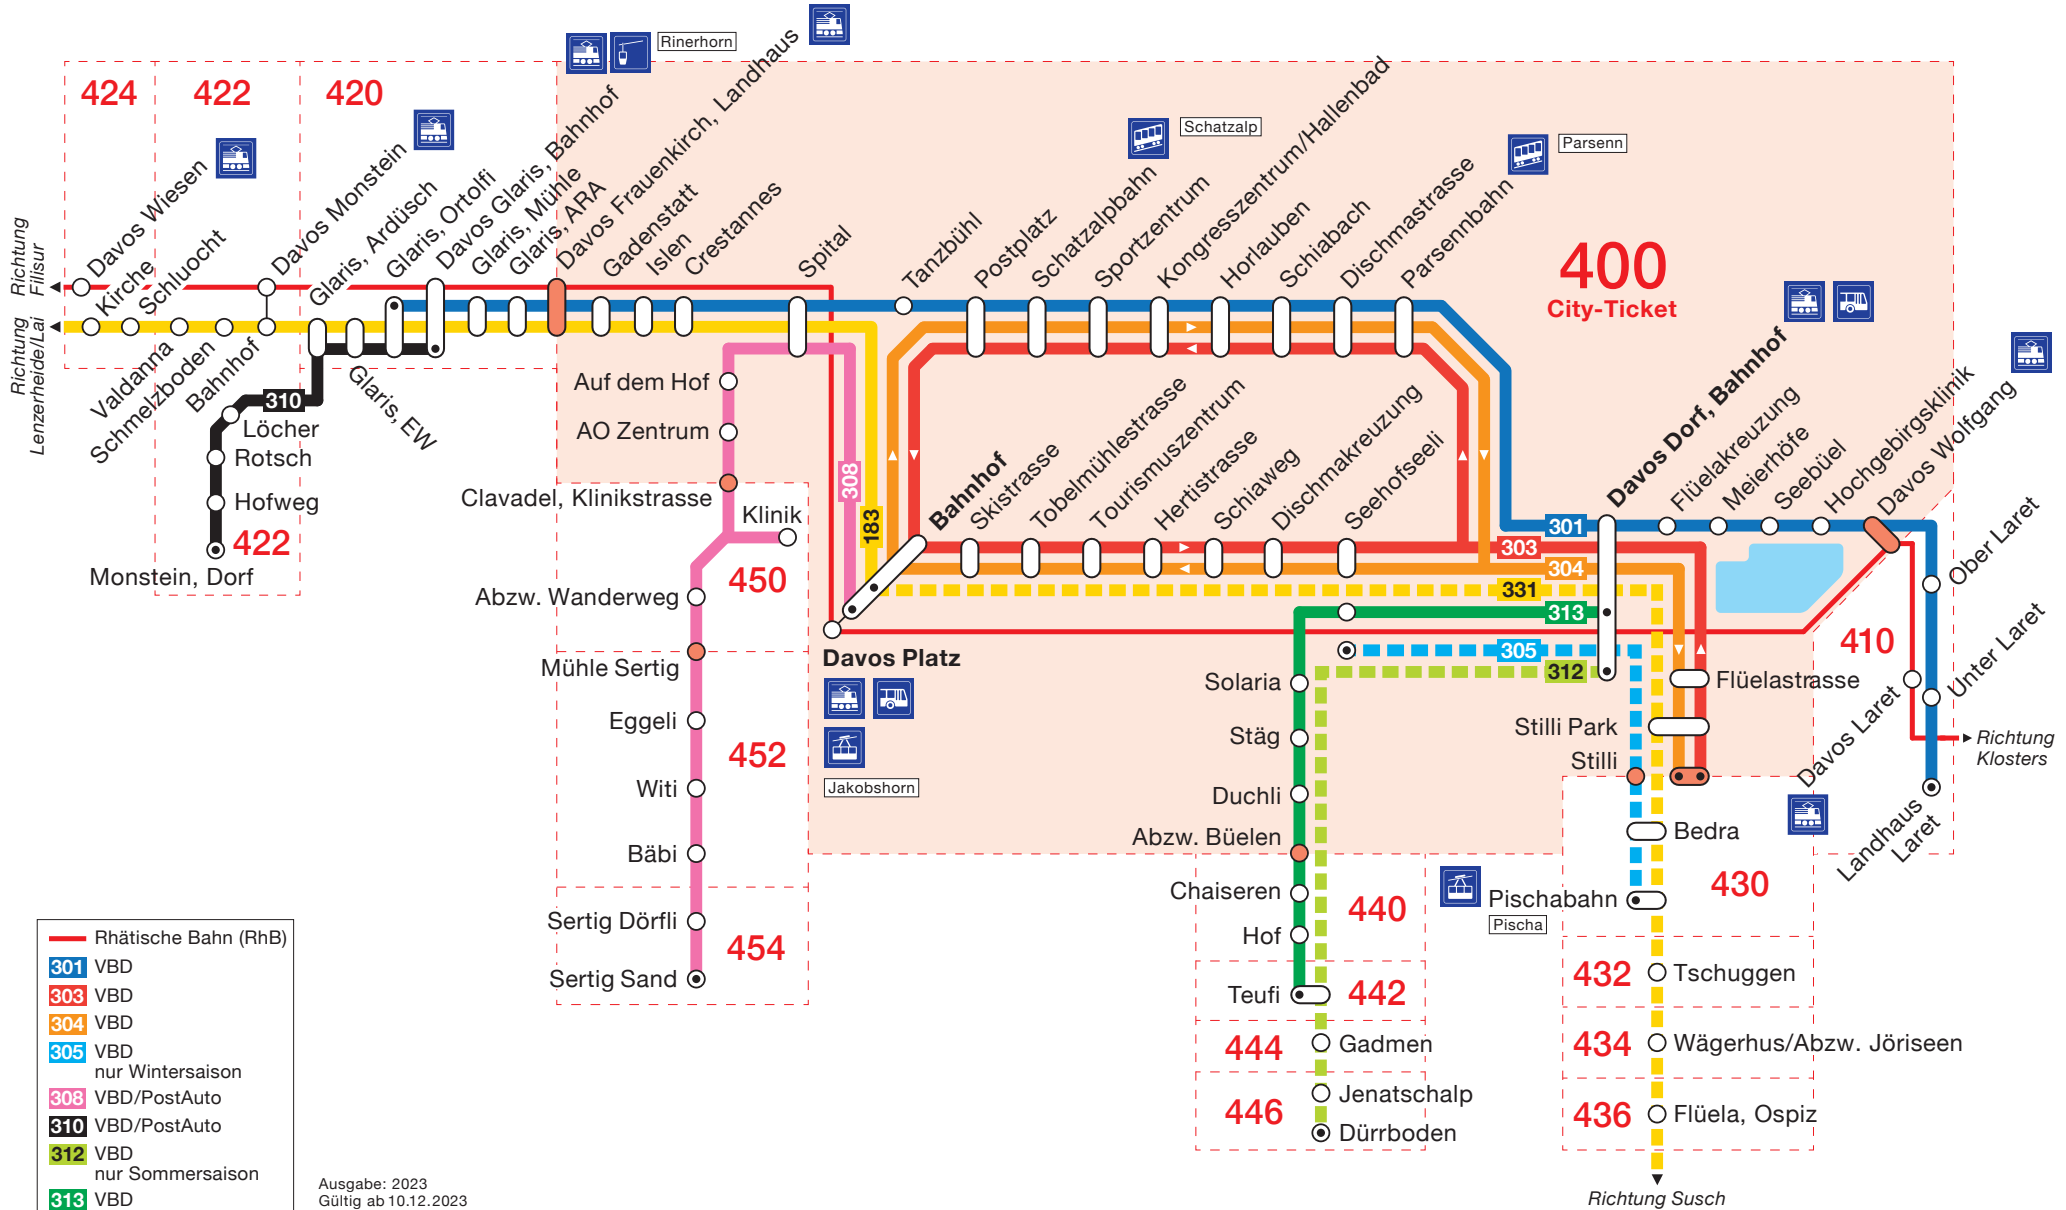

- Rhätische Bahn (RhB)
- 301 VBD
- 303 VBD
- 304 VBD
- 305 VBD
  nur Wintersaison
- 308 VBD/PostAuto
- 310 VBD/PostAuto
- 312 VBD
  nur Sommersaison
- 313 VBD
- 183 PostAuto
- 331 PostAuto
  nur Sommersaison

Ausgabe: 2023
Gültig ab 10.12.2023

VBD, 7260 Davos
Tel. 081 414 31 20
verkehrsbetrieb@davos.gr.ch
gr-invia.ch/davos

○ Haltestelle ● Endhaltestelle ● Haltestelle auf Zonengrenze - - - Zonengrenze **410** Zonennummer